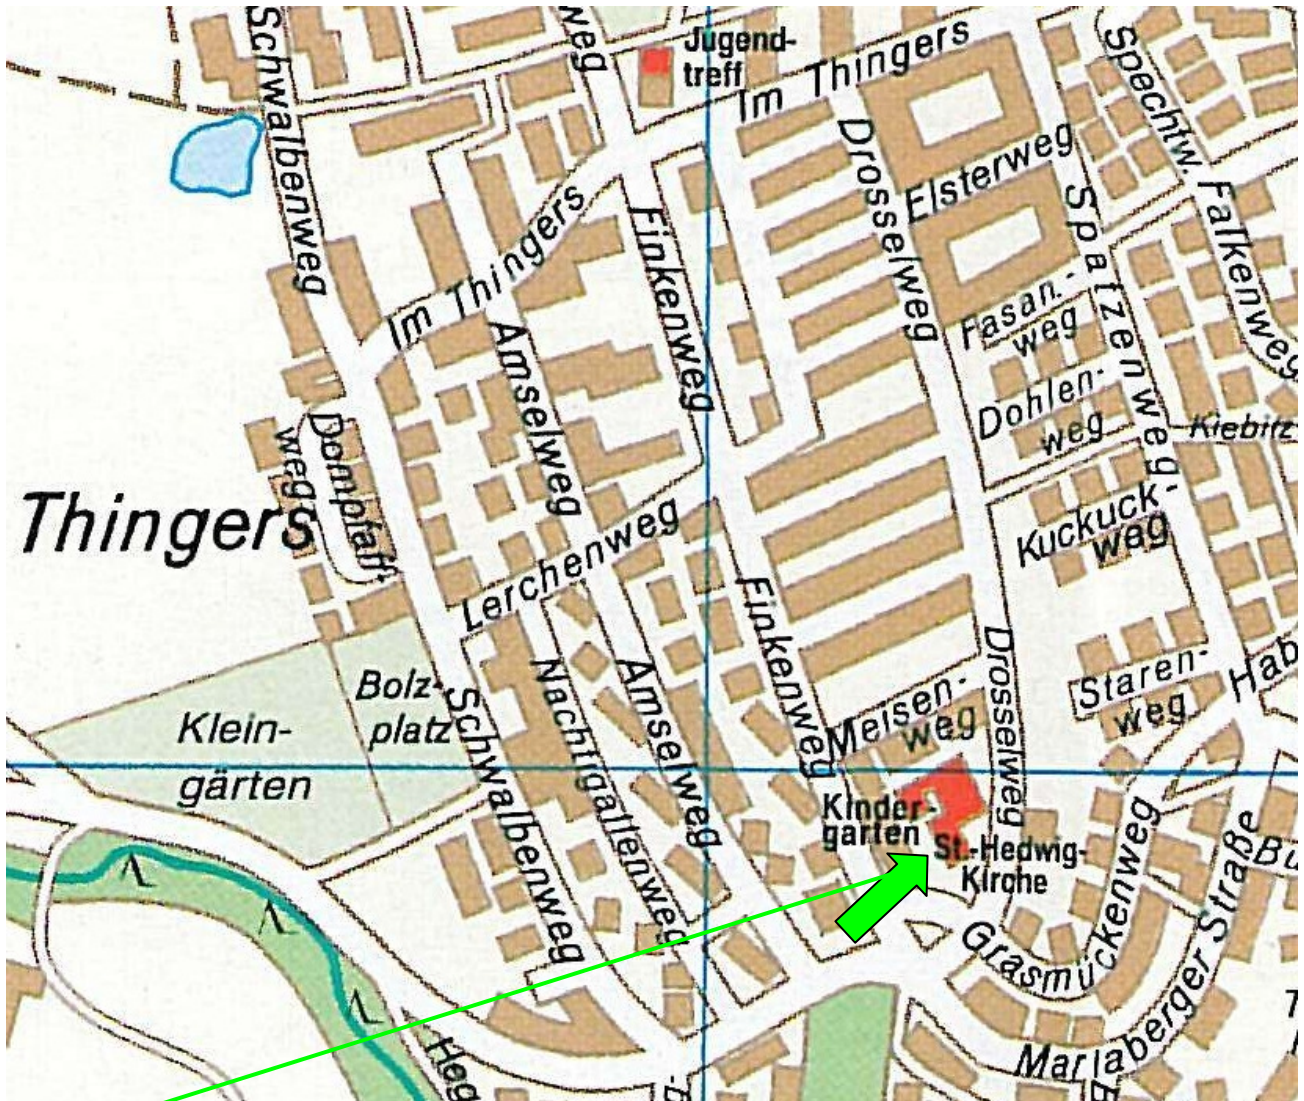

Kartenausschnitt Kempten (Allgäu)

St. Hedwig Pfarrgemeinde /-haus, Drosselweg 1, 87439 Kempten-Thingers